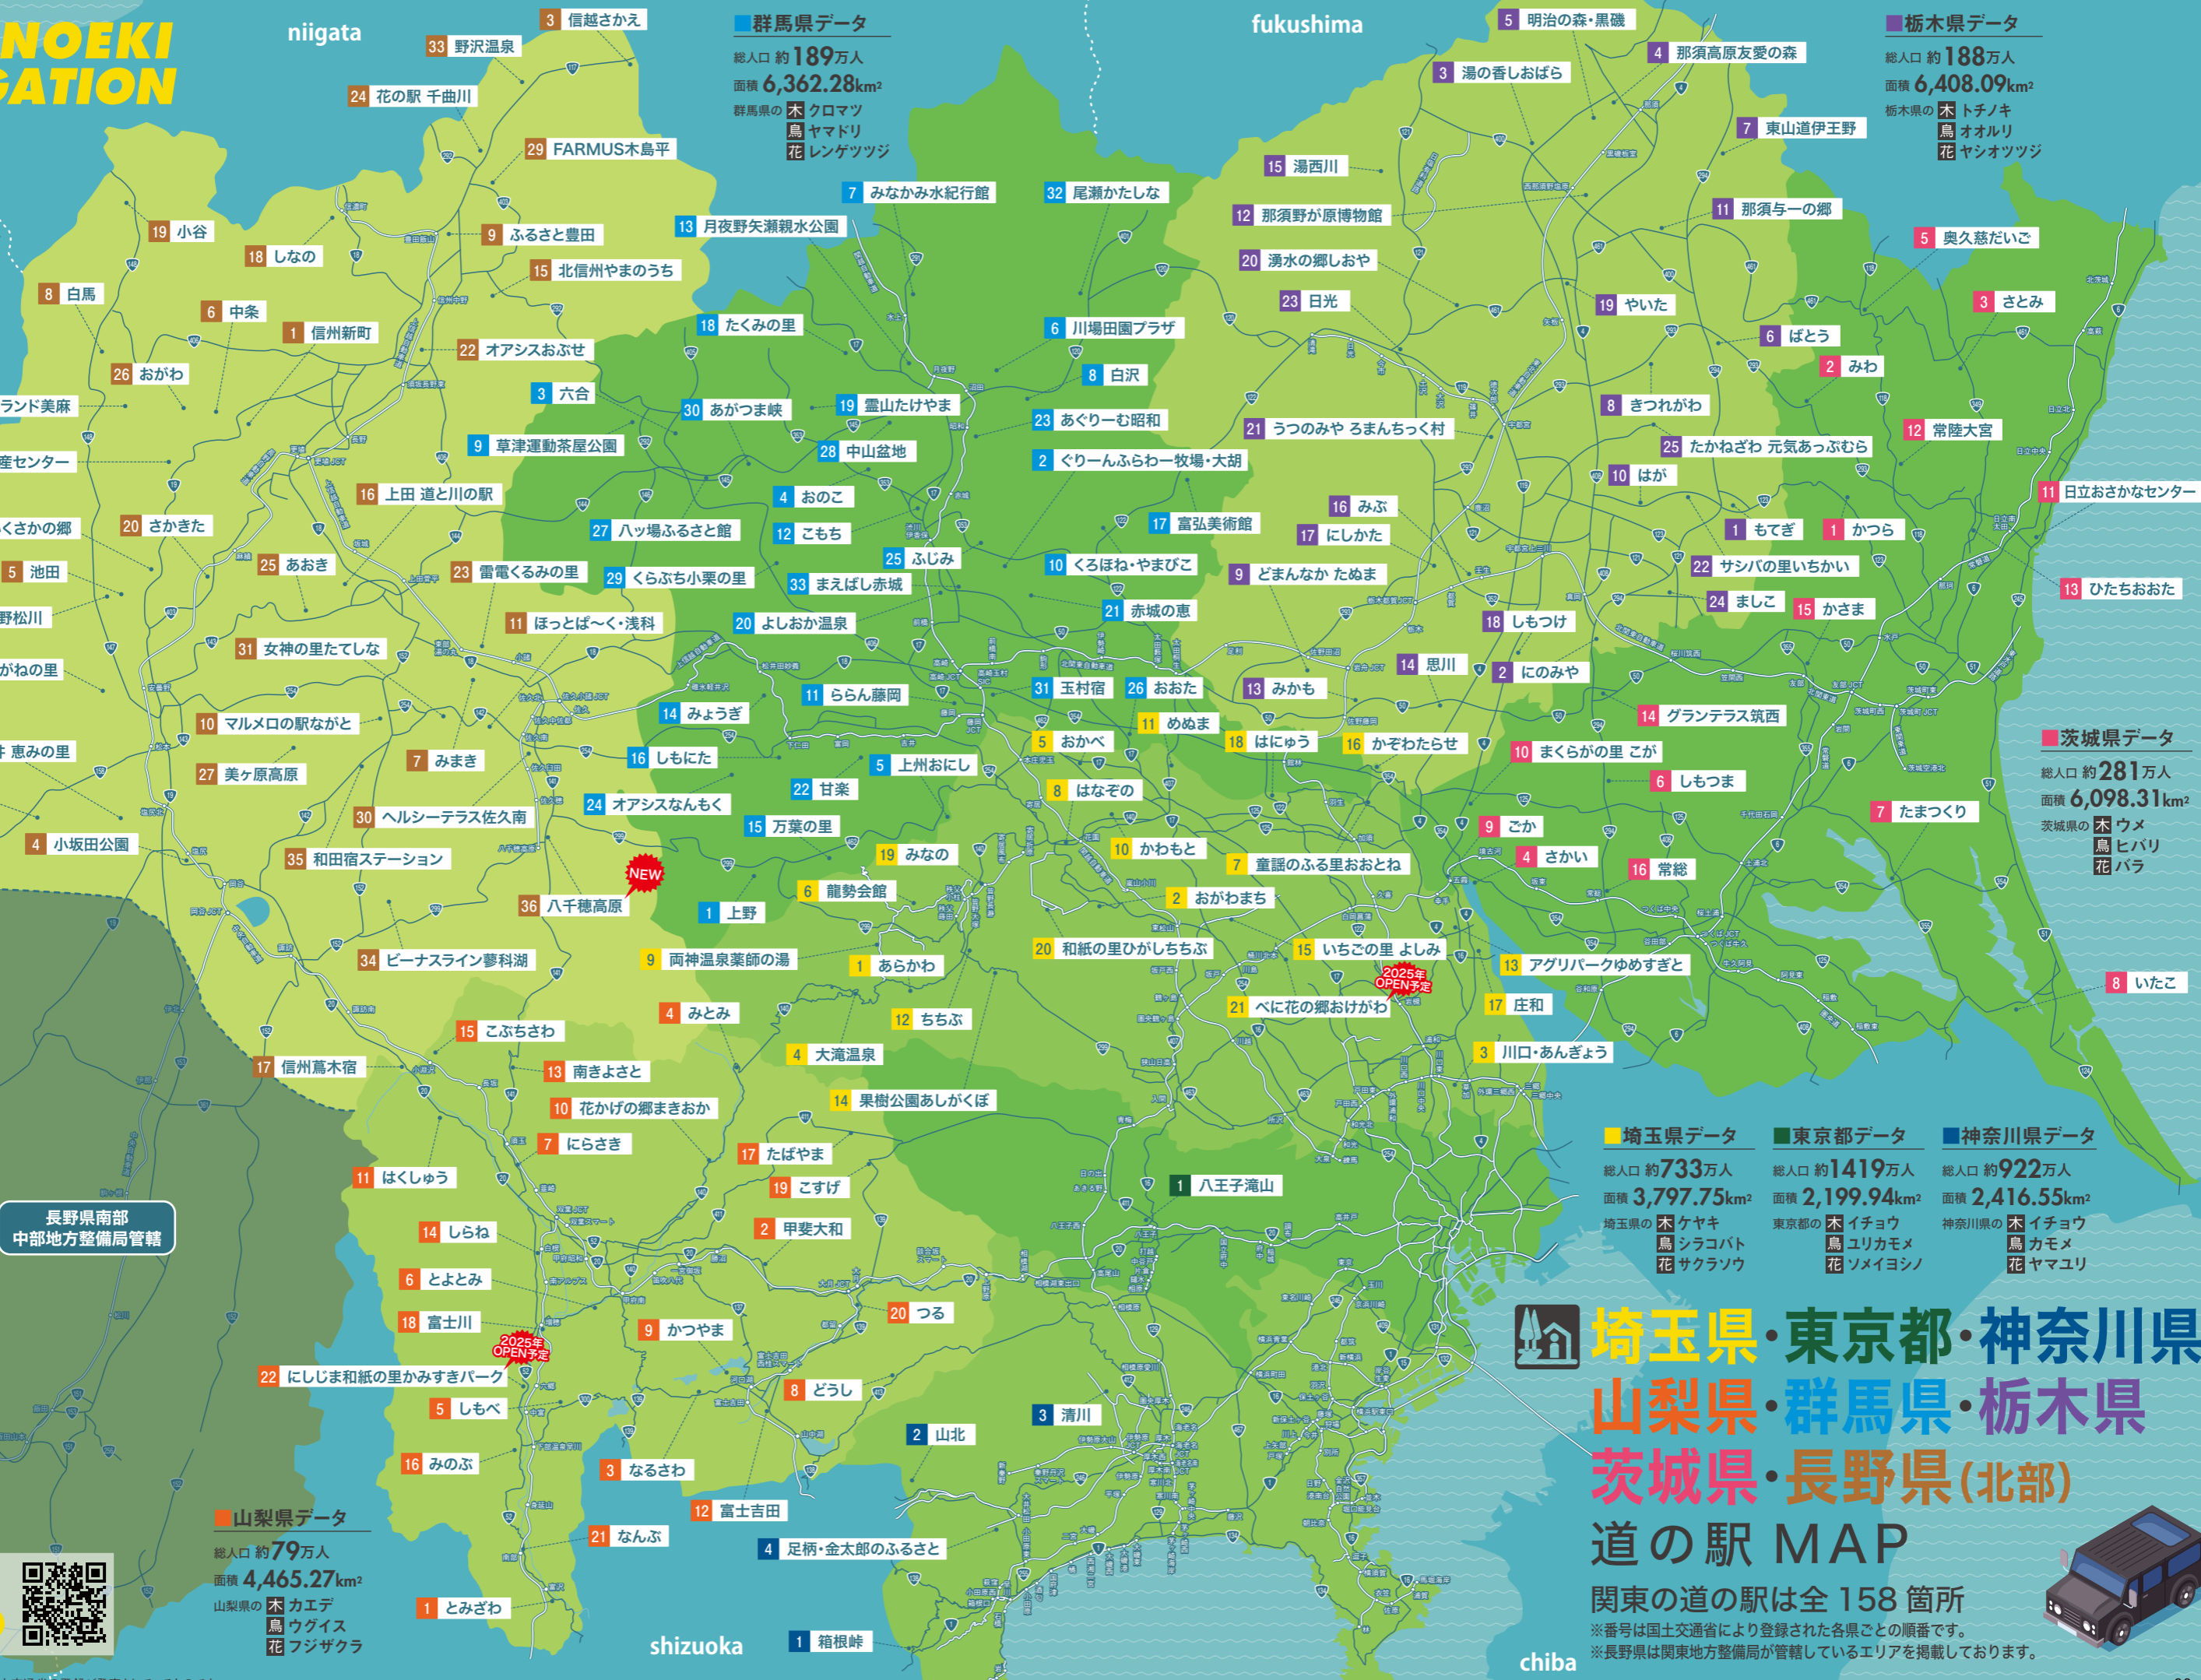

MICHINOEKI NAVIGATION

長野県データ
 総人口 約 199万人
 面積 13,561.56km²
 長野県の木 シラカバ
 鳥 ライチョウ
 花 リンドウ

群馬県データ
 総人口 約 189万人
 面積 6,362.28km²
 群馬県の木 クロマツ
 鳥 ヤマドリ
 花 レンゲツツジ

栃木県データ
 総人口 約 188万人
 面積 6,408.09km²
 栃木県の木 トチノキ
 鳥 オオルリ
 花 ヤシオツツジ

茨城県データ
 総人口 約 281万人
 面積 6,098.31km²
 茨城県の木 ウメ
 鳥 ヒバリ
 花 バラ

埼玉県データ
 総人口 約 733万人
 面積 3,797.75km²
 埼玉県の木 ケヤキ
 鳥 シラコバト
 花 サクラソウ

東京都データ
 総人口 約 1419万人
 面積 2,199.94km²
 東京都の木 イチョウ
 鳥 ユリカモメ
 花 ソメイヨシノ

神奈川県データ
 総人口 約 922万人
 面積 2,416.55km²
 神奈川県の木 イチョウ
 鳥 カモメ
 花 ヤマユリ

山梨県データ
 総人口 約 79万人
 面積 4,465.27km²
 山梨県の木 カエデ
 鳥 ウグイス
 花 フジザクラ

道の駅施設情報
 詳しくはコチラ ▶

埼玉県・東京都・神奈川県 山梨県・群馬県・栃木県 茨城県・長野県(北部) 道の駅 MAP

関東の道の駅は全 158 箇所
 ※番号は国土交通省により登録された各県ごとの順番です。
 ※長野県は関東地方整備局が管轄しているエリアを掲載しております。