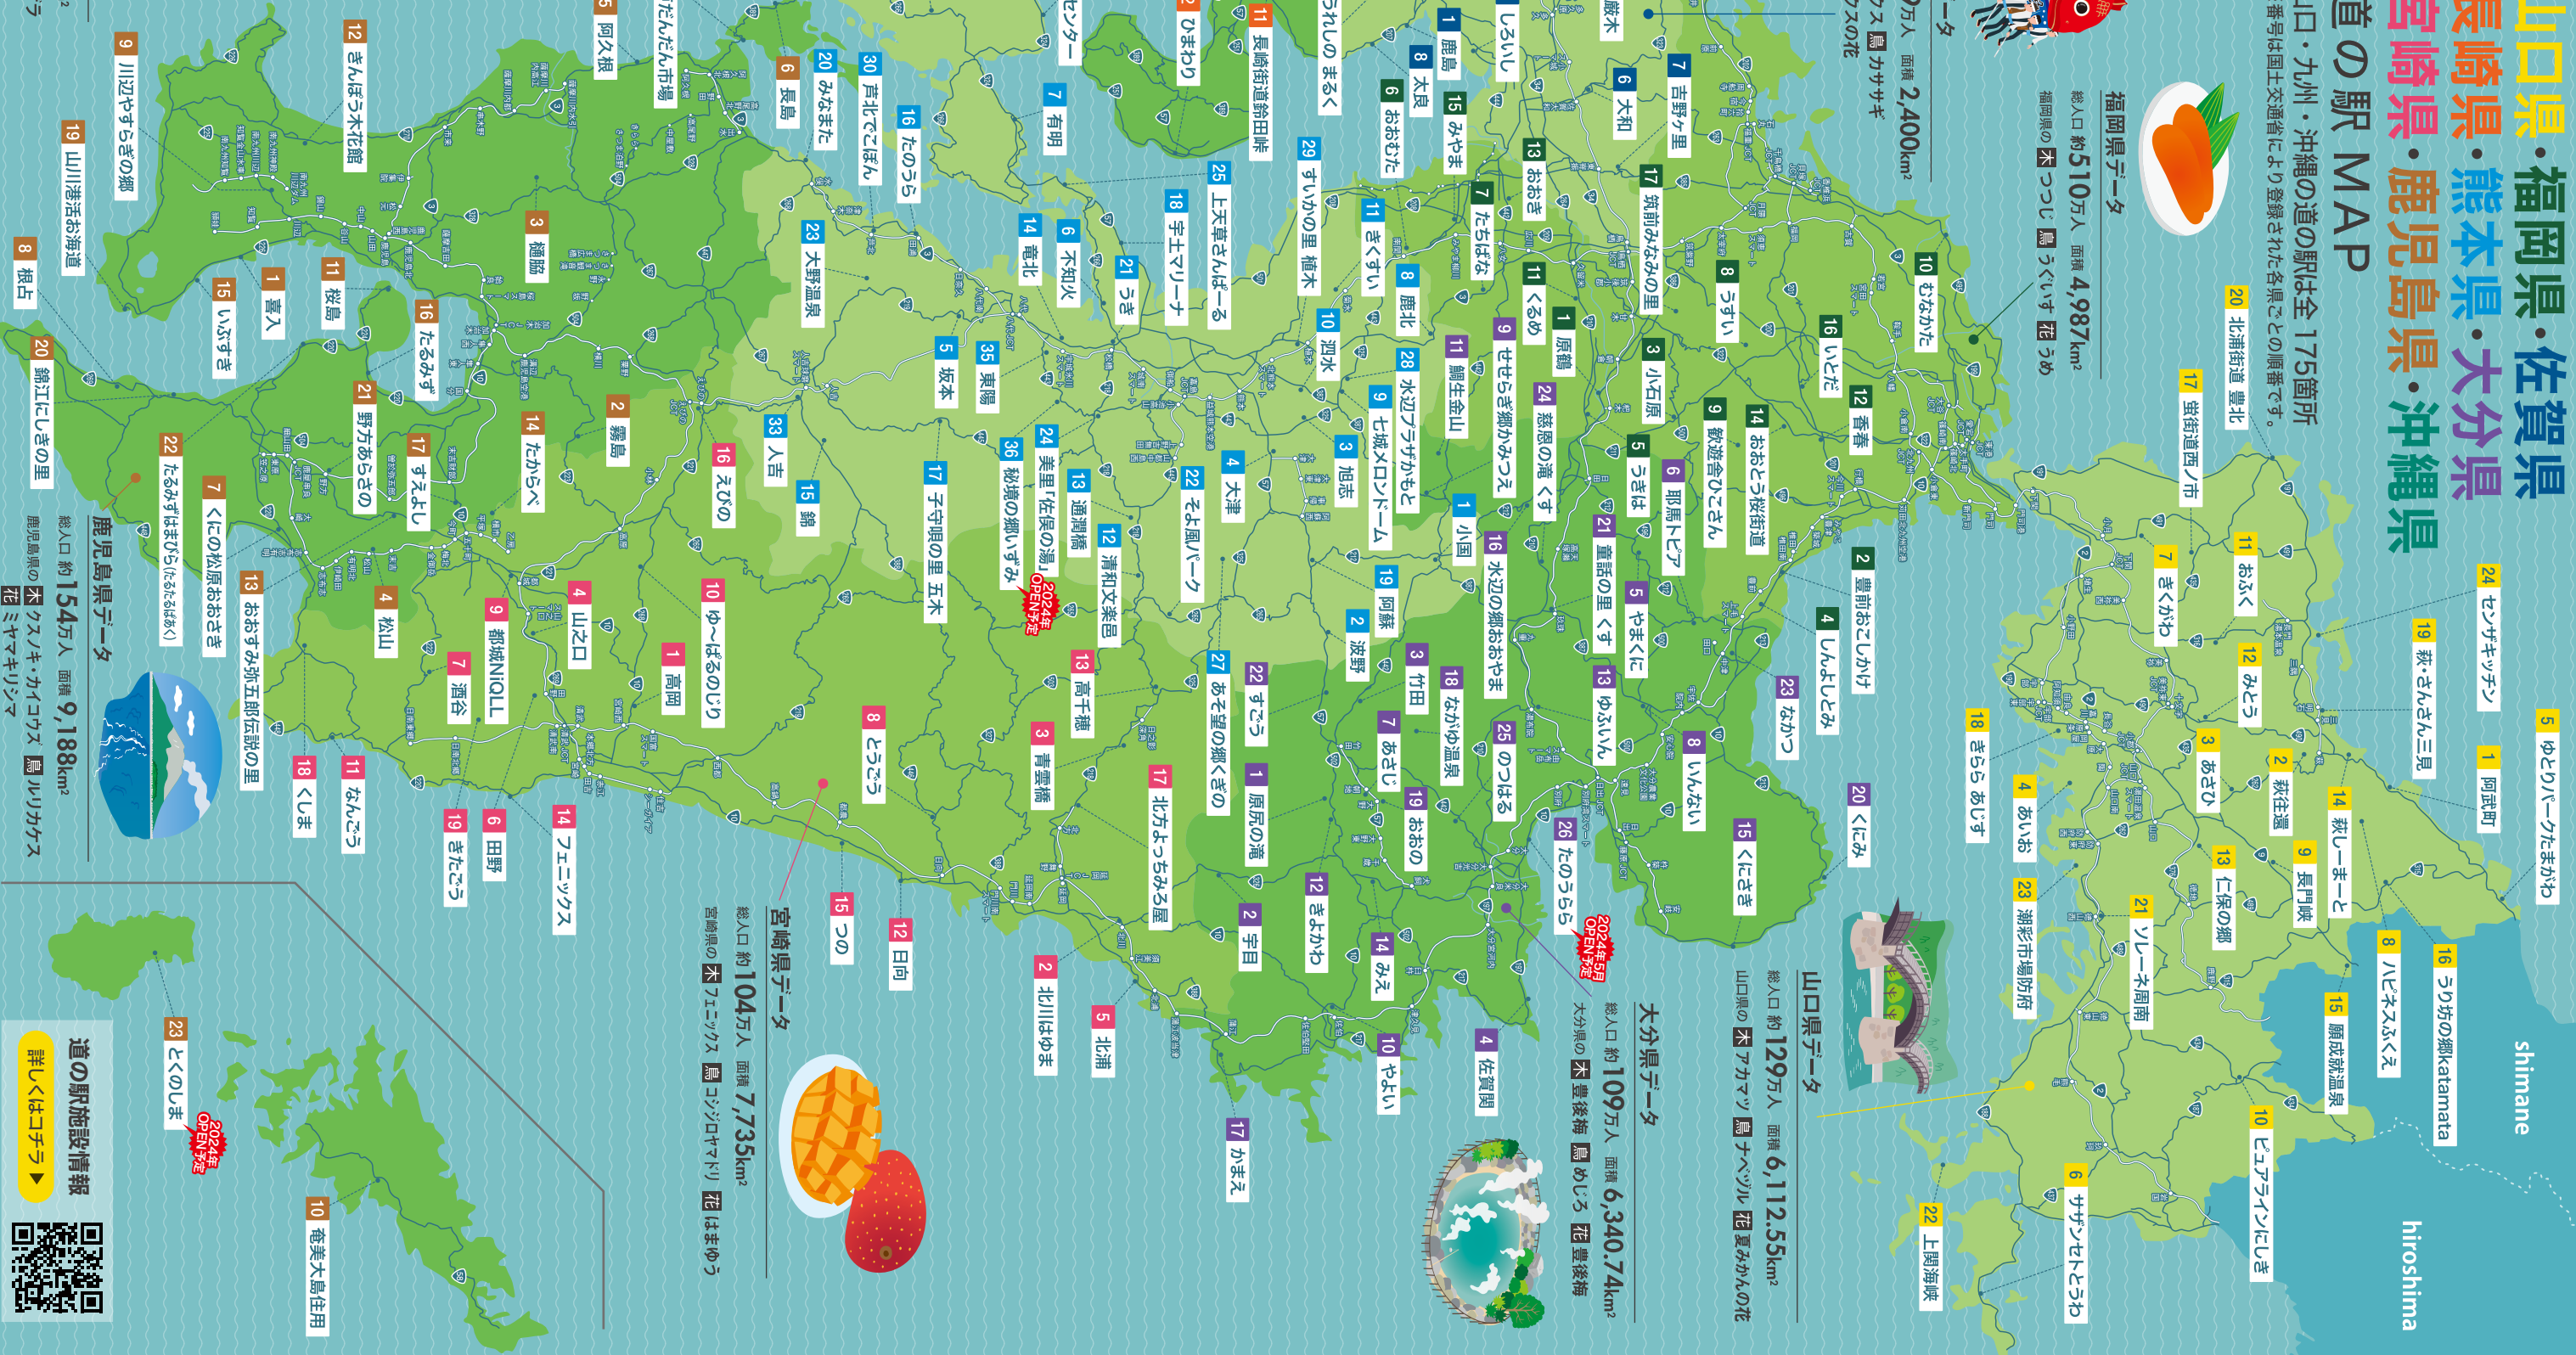

# MICHINOEKI NAVIGATION in YAMAGUCHI KYUSHU OKINAWA

## 山口県・福岡県・佐賀県 長崎県・熊本県・大分県 宮崎県・鹿児島県・沖縄県 道の駅 MAP

山口・九州・沖縄の道の駅は全175箇所  
※番号は国土交通省により登録された各県ごとの順番です。

**佐賀県データ**  
総人口約79万人 面積2,400km<sup>2</sup>  
佐賀県の木クス 鳥カササギ  
花クスの花

**福岡県データ**  
総人口約510万人 面積4,987km<sup>2</sup>  
福岡県の木つつし 鳥うぐいす 花うめ

**山口県データ**  
総人口約129万人 面積6,112.55km<sup>2</sup>  
山口県の木アカマツ 鳥チベツル 花夏みかんの花

**大分県データ**  
総人口約109万人 面積6,340.74km<sup>2</sup>  
大分県の木豊後梅 鳥めじろ 花豊後梅

**長崎県データ**  
総人口約126万人 面積4,105.47km<sup>2</sup>  
長崎県の木ヒキツバキ 鳥オシドリ 花雲仙ツツジ

**熊本県データ**  
総人口約170万人 面積7,409.46km<sup>2</sup>  
熊本県の木クスノキ 鳥ヒバリ 花リンドウ

**宮崎県データ**  
総人口約104万人 面積7,735km<sup>2</sup>  
宮崎県の木フェニックス 鳥コジロヤドリ 花はまゆう

※2024年3月現在、国土交通省の登録が発表されているものです。

道の駅施設情報  
詳しくはコチラ▶