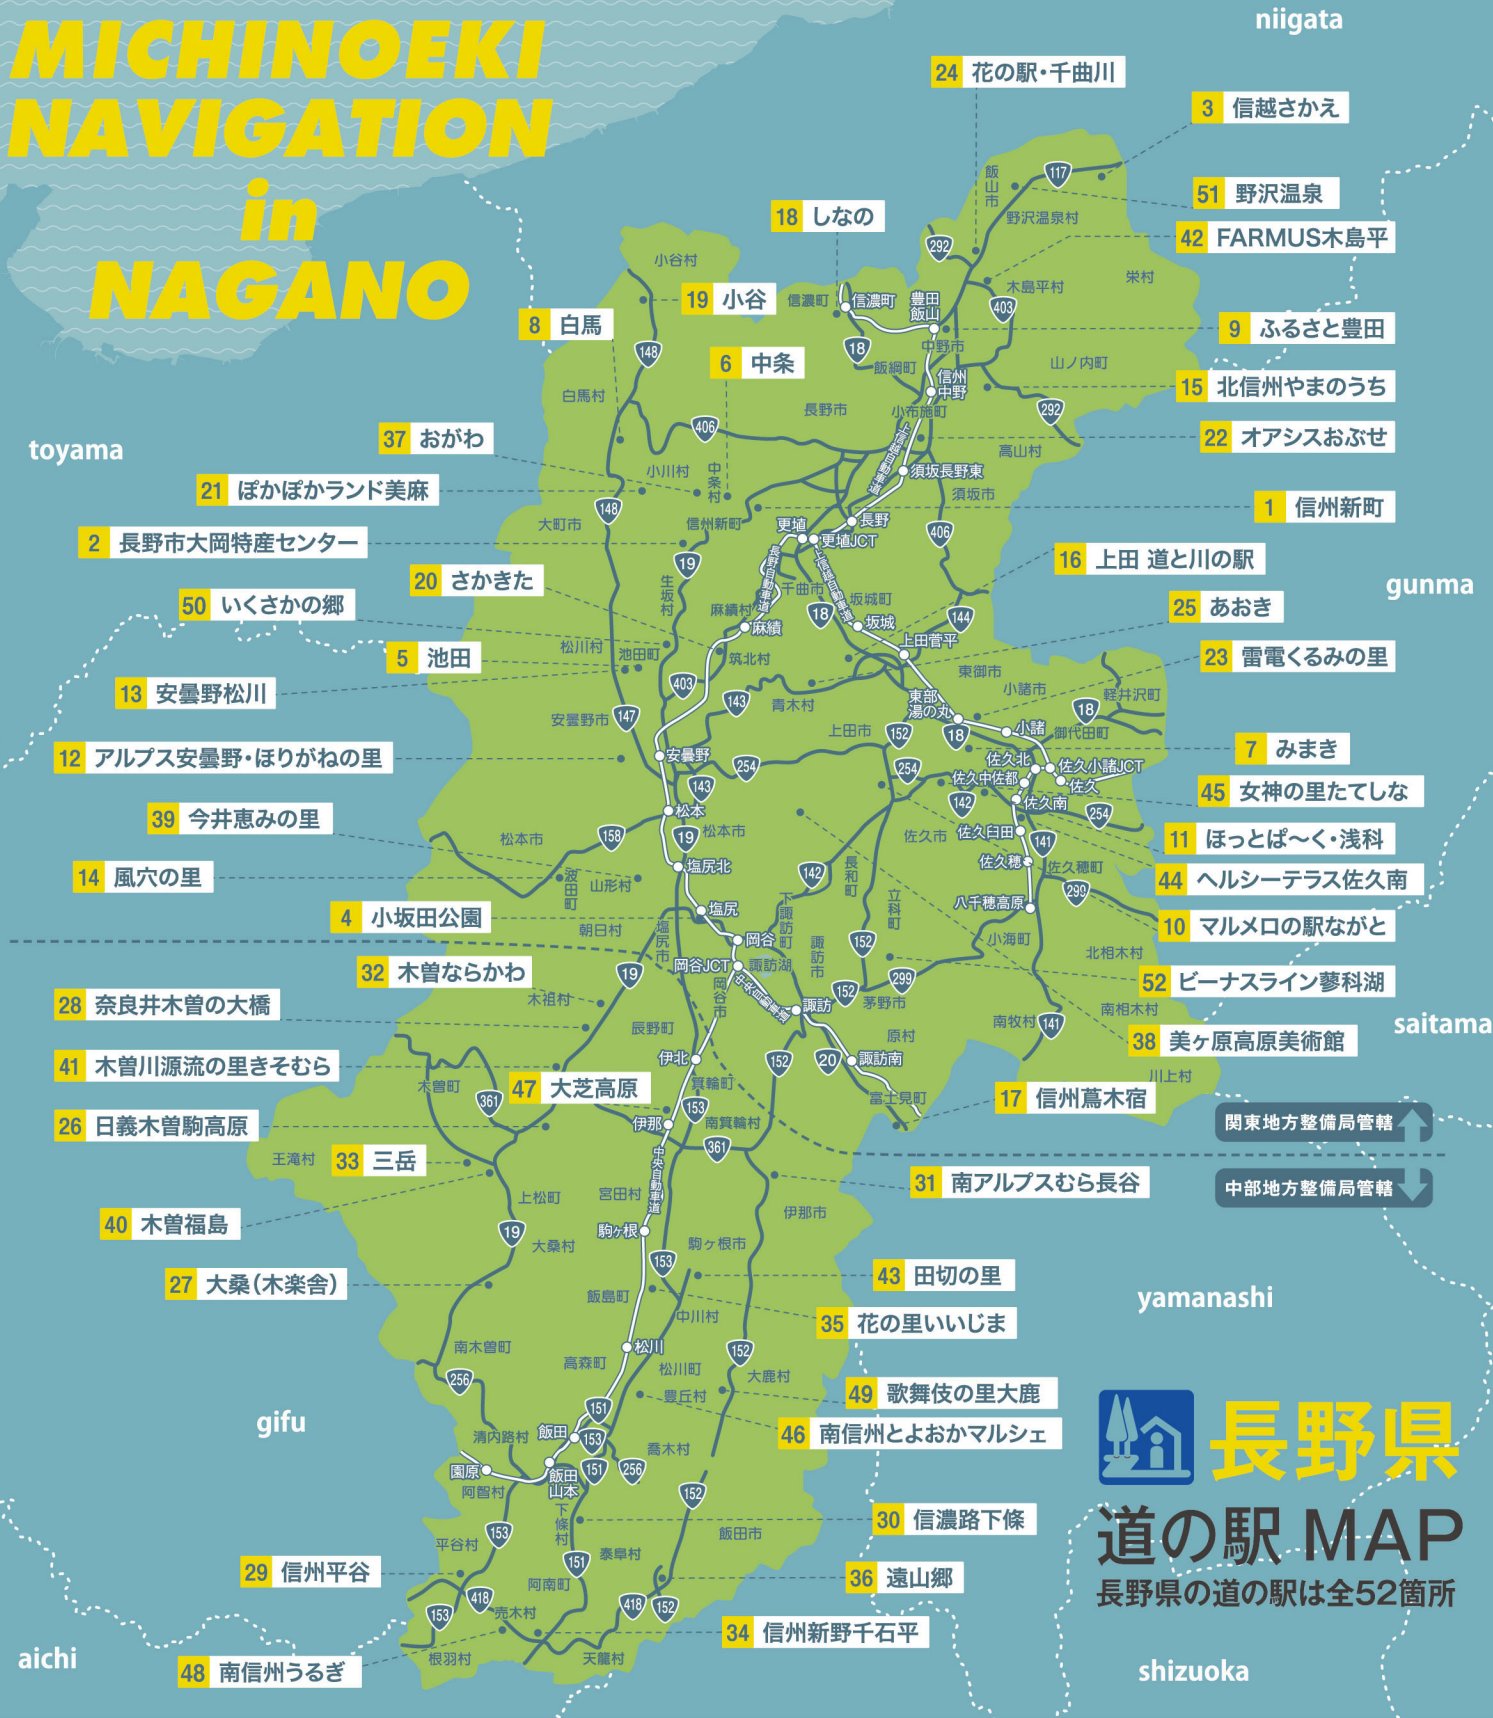

MICHINOEKI NAVIGATION in NAGANO

長野県 道の駅 MAP

長野県の道の駅は全52箇所

公共駐車場でのマナー厳守

マナーを持って、守って、楽しいくま旅を!

一般社団法人
日本RV協会会員
マスケット
ジャルバ君

くるま旅 JRVA 一般社団法人 日本RV協会会員

キャンプ行為は行わない

道の駅やSA・PAなどでは、たとえ短時間の休息であっても、オーニングを広げたり、椅子・テーブル・バーナーなどを車外に持ち出して、キャンプ場のように利用することはやめましょう。また、周囲に配慮し特に早朝・夜間の大きな話し声や生活音に注意しましょう。

車椅子マークの所に駐車しない

道の駅や高速道路のSA・PAにある車椅子マークの駐車スペースには、健常者のみが乗車している場合は駐車しないようにしましょう。

ゴミの不当投棄はしない

旅行中や移動中に発生した生活ゴミは、ゴミ箱があっても投棄することにはやめましょう。また食器などは使い捨てのモノは避け、基本的にゴミは持ち帰ることを心がけましょう。

無駄なアイドリングをしない

無駄なアイドリングによる排気ガスの流出や騒音は、大気汚染や地球温暖化にも悪影響をもたらすので、エンジンストップを心がけECOドライブを行いましょう。