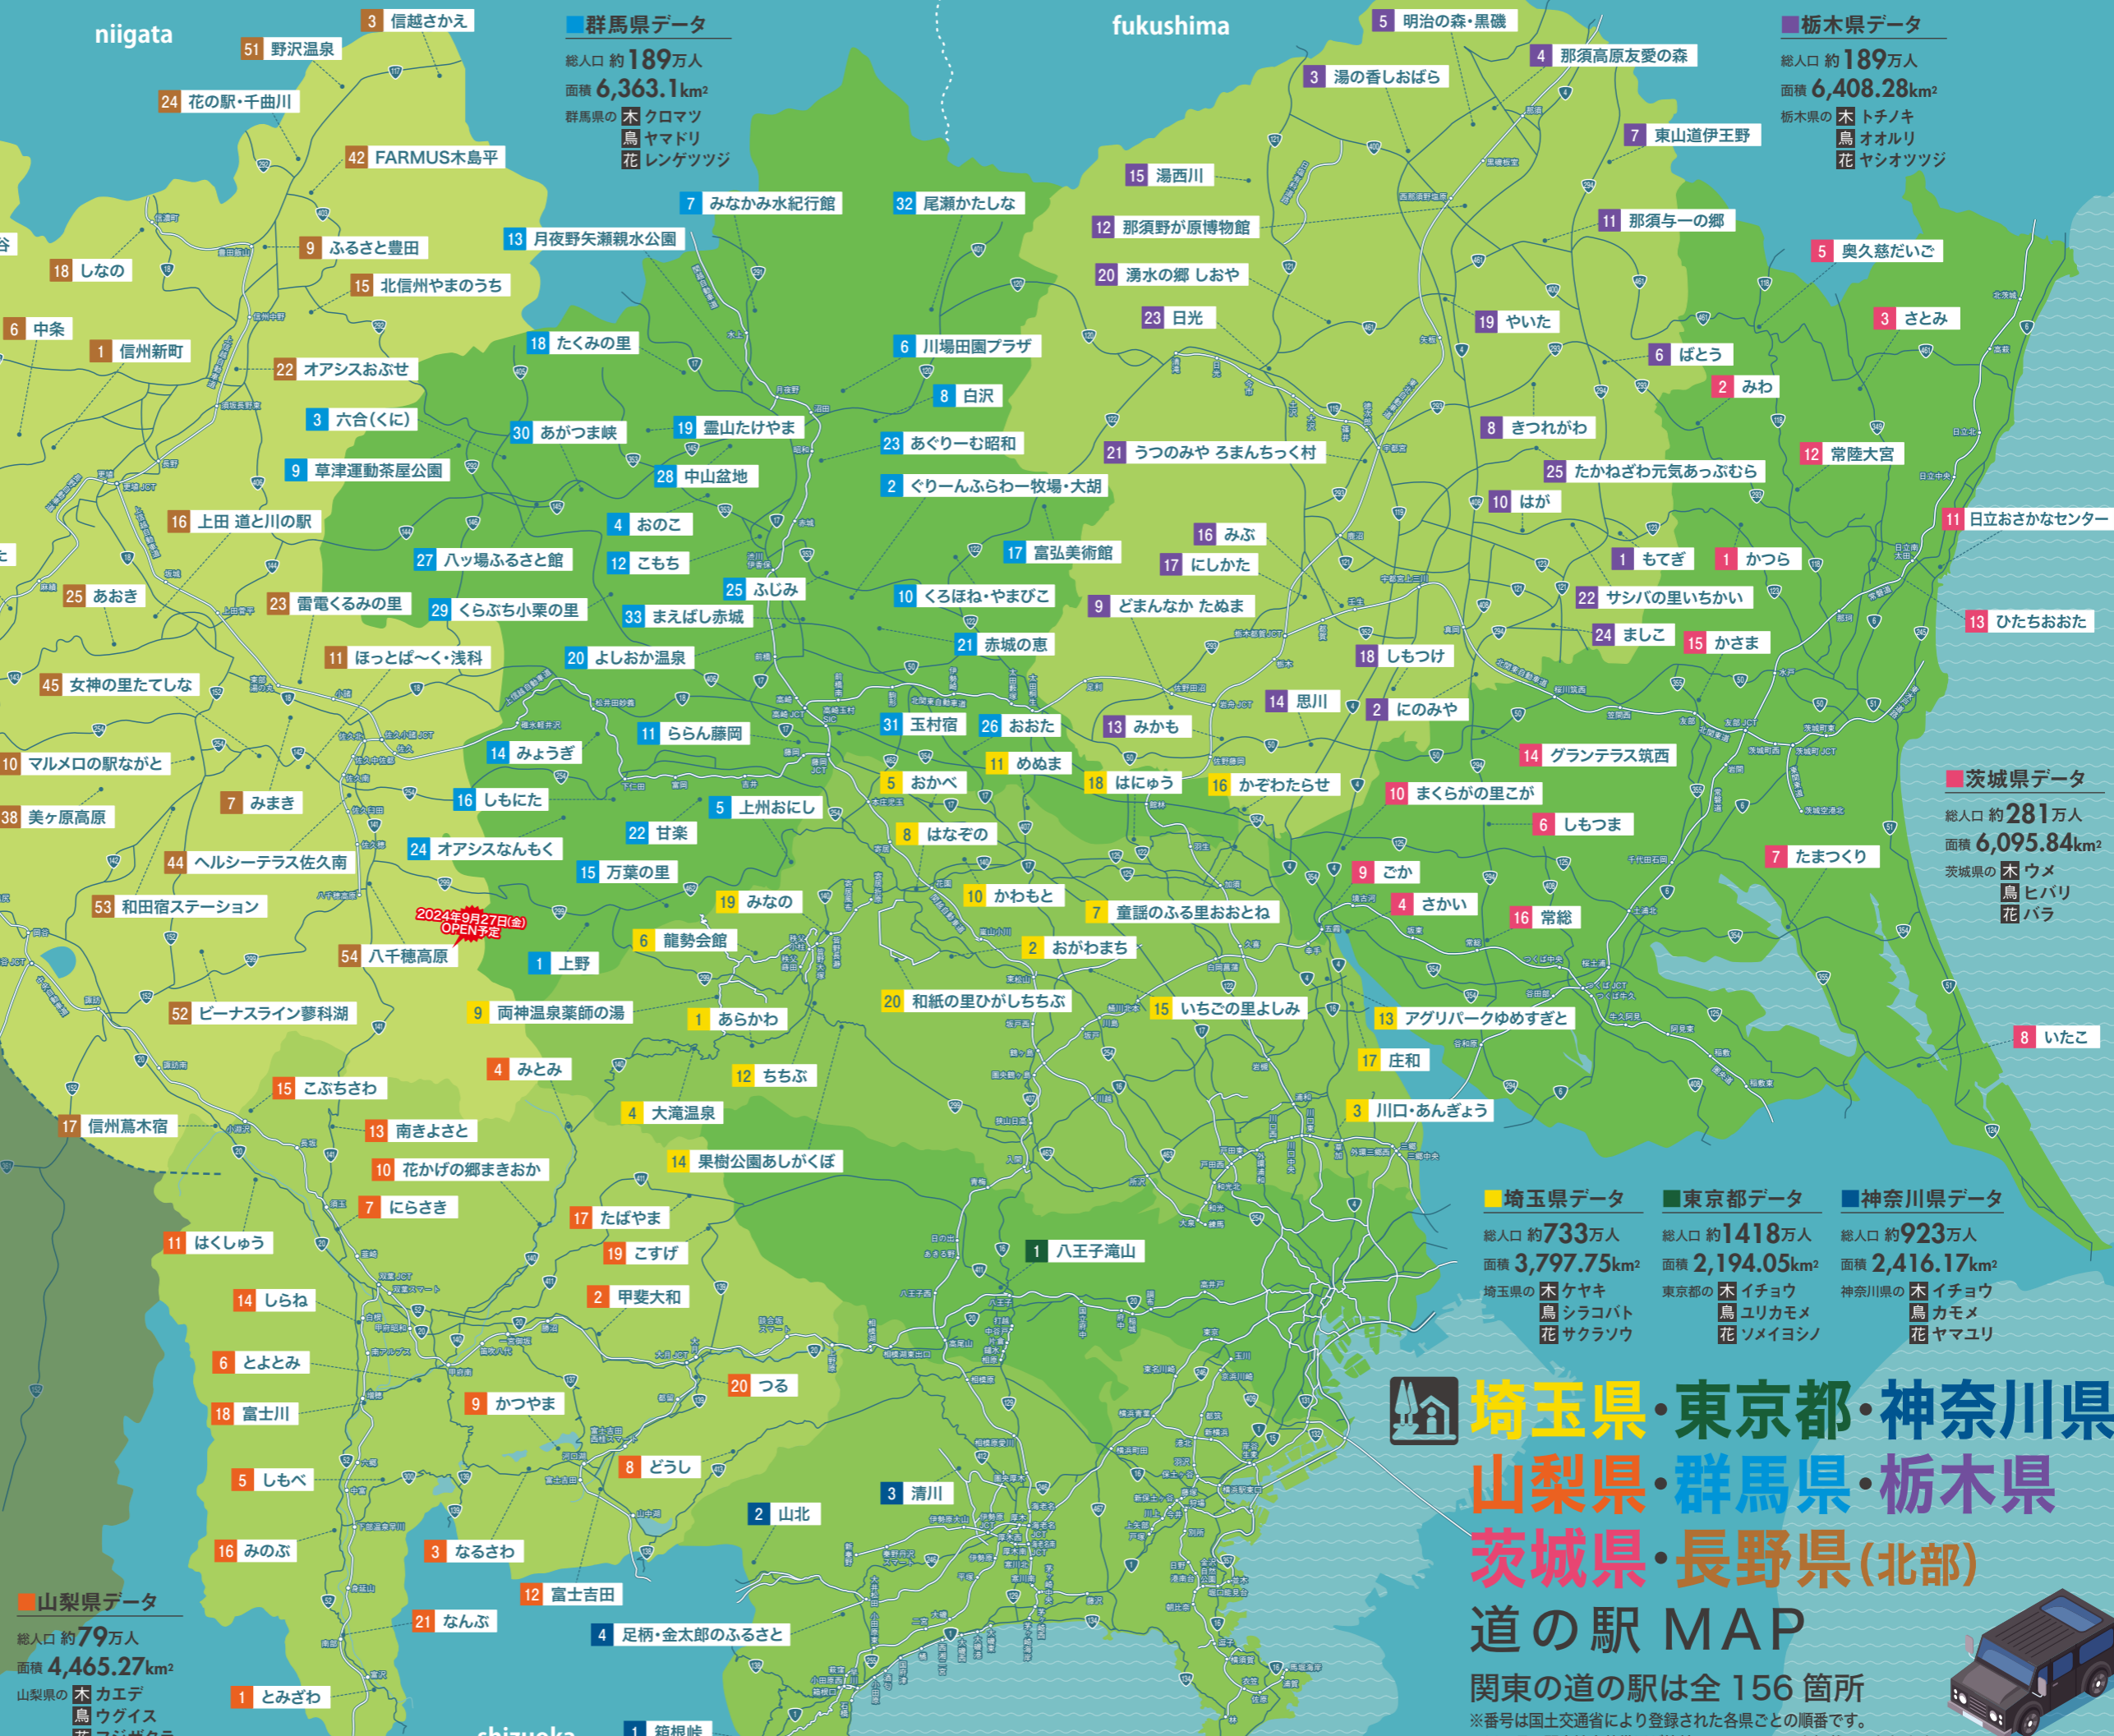

MICHINOEKI NAVIGATION

長野県データ
 総人口 約 199万人
 面積 13,561.56km²
 長野県の木 シラカバ
 鳥 ライチョウ
 花 リンドウ

- 1 信州新町
- 2 長野市大岡特産センター
- 3 六合(くに)
- 4 小坂田公園
- 5 池田
- 6 中条
- 7 みまき
- 8 白馬
- 9 草津運動茶屋公園
- 10 マルメロの駅ながと
- 11 ほくしゅう
- 12 アルプス安曇野・ほりがねの里
- 13 安曇野松川
- 14 風穴の里
- 15 北信州やまのうち
- 16 上田 道と川の駅
- 17 信州葛木宿
- 18 しなの
- 19 小谷
- 20 さかきた
- 21 ぼかぼかランド美麻
- 22 オアシスおぶせ
- 23 雷電くるみの里
- 24 花の駅・千曲川
- 25 あおき
- 26 ヘルシーテラス佐久南
- 27 ハッ場ふるさと館
- 28 中山盆地
- 29 くらぶち小栗の里
- 30 あがつま峡
- 31 今井恵みの里
- 32 尾瀬かたしな
- 33 まえばし赤城
- 37 おがわ
- 38 美ヶ原高原
- 39 今井恵みの里
- 40 2024年9月27日(金) OPEN予定
- 41 2024年9月27日(金) OPEN予定
- 42 FARMUS木島平
- 43 2024年9月27日(金) OPEN予定
- 44 ヘルシーテラス佐久南
- 45 女神の里たてしな
- 46 2024年9月27日(金) OPEN予定
- 47 2024年9月27日(金) OPEN予定
- 48 2024年9月27日(金) OPEN予定
- 49 2024年9月27日(金) OPEN予定
- 50 いくさかの郷
- 51 野沢温泉
- 52 ビーナスライン蓼科湖
- 53 和田宿ステーション
- 54 八千穂高原

山梨県データ
 総人口 約 79万人
 面積 4,465.27km²
 山梨県の木 カエデ
 鳥 ウグイス
 花 フジザクラ

群馬県データ
 総人口 約 189万人
 面積 6,363.1km²
 群馬県の木 クロマツ
 鳥 ヤマドリ
 花 レンゲツツジ

茨城県データ
 総人口 約 281万人
 面積 6,095.84km²
 茨城県の木 ウメ
 鳥 ヒバリ
 花 バラ

栃木県データ
 総人口 約 189万人
 面積 6,408.28km²
 栃木県の木 トチノキ
 鳥 オオルリ
 花 ヤシオツツジ

埼玉県データ
 総人口 約 733万人
 面積 3,797.75km²
 埼玉県の木 ケヤキ
 鳥 シラコバト
 花 サクラソウ

東京都データ
 総人口 約 1418万人
 面積 2,194.05km²
 東京都の木 イチョウ
 鳥 ユリカモメ
 花 ソメイヨシノ

神奈川県データ
 総人口 約 923万人
 面積 2,416.17km²
 神奈川県の木 イチョウ
 鳥 カモメ
 花 ヤマユリ

長野県南部 中部地方整備局管轄

道の駅施設情報
 詳しくはコチラ ▶

山梨県データ
 総人口 約 79万人
 面積 4,465.27km²
 山梨県の木 カエデ
 鳥 ウグイス
 花 フジザクラ

埼玉県・東京都・神奈川県 山梨県・群馬県・栃木県 茨城県・長野県(北部) 道の駅 MAP

関東の道の駅は全 156 箇所
 ※番号は国土交通省により登録された各県ごとの順番です。
 ※長野県は関東地方整備局が管轄しているエリアを掲載しております。